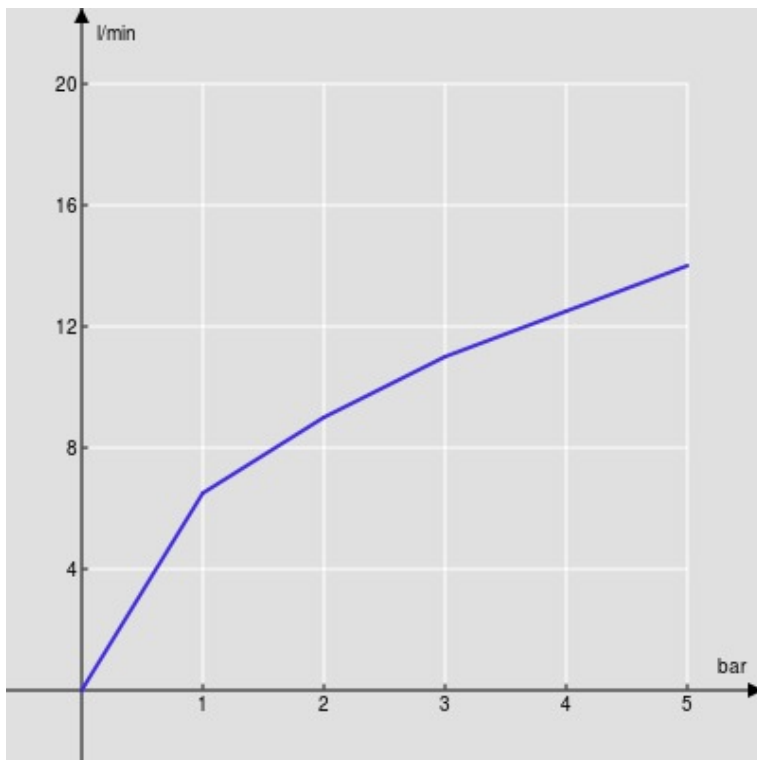

**SPECIFICHE**

Monocomando

Chrome

Aeratore anticalcare M 24 x 1

Scarico 1 1/4" con sistema brevettato SNAP

Flessibili inox ø 3/8"

Imballo: 41,5 x 16 x 7,5 cm / 0,00498 m<sup>3</sup> / 1,97 kg

**CERTIFICAZIONI**

DIAGRAMMA DI PORTATA: ACQUA CALDA/FREDDA

— Aeratore

DIAGRAMMA DI PORTATA: ACQUA MISCELATA

— Aeratore