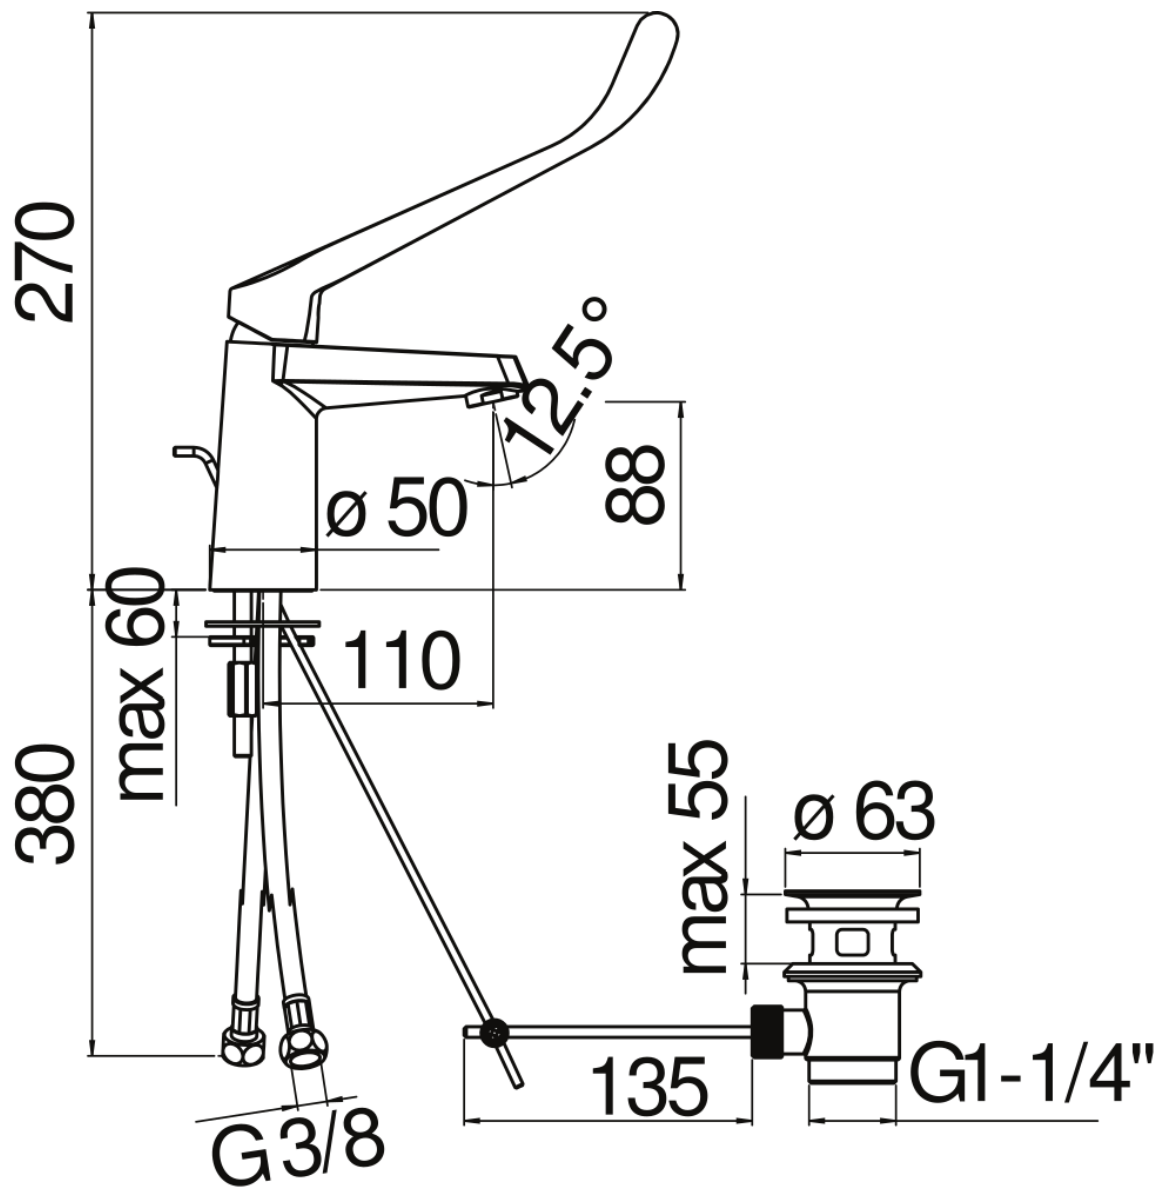

**SPECIFICHE**

Monocomando

Chrome

Aeratore anticalcare M 24 x 1

Scarico 1 1/4" con sistema brevettato SNAP

Flessibili inox ø 3/8"

Imballo: 41,5 x 16 x 7,5 cm / 0,00498 m<sup>3</sup> / 1,97 kg

**CERTIFICAZIONI**

DIAGRAMMA DI PORTATA: ACQUA CALDA/FREDDA

— Aeratore

DIAGRAMMA DI PORTATA: ACQUA MISCELATA

— Aeratore