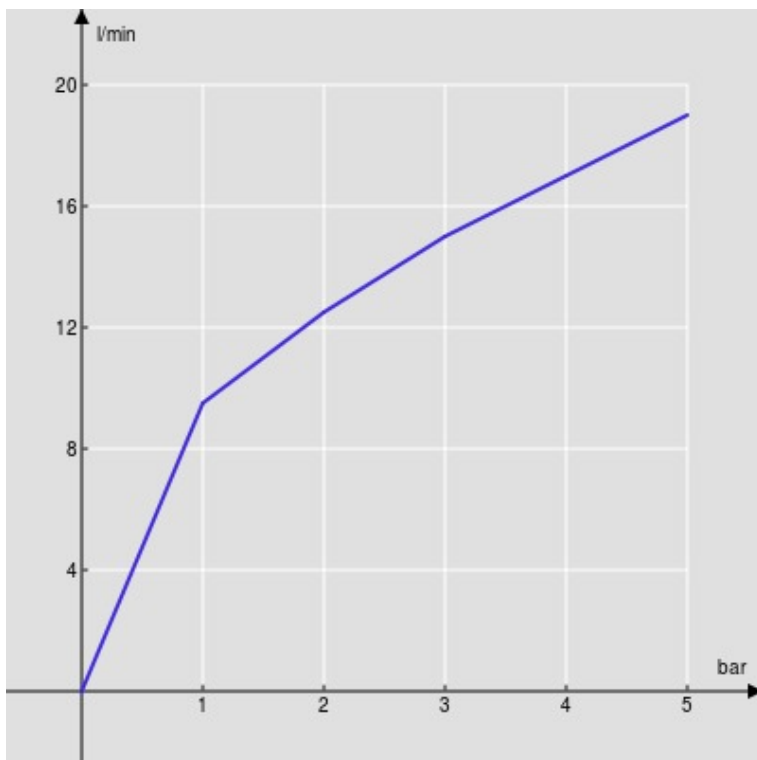

**SPECIFICHE**

Monocomando

Chrome

Aeratore anticalcare M 24 x 1

Scarico 1 1/4" con sistema brevettato SNAP

Flessibili inox ø 3/8"

Imballo: 41,5 x 16 x 7,5 cm / 0,00498 m<sup>3</sup> / 1,97 kg

**CERTIFICAZIONI**

DIAGRAMMA DI PORTATA: ACQUA CALDA/FREDDA

— Aeratore

DIAGRAMMA DI PORTATA: ACQUA MISCELATA

— Aeratore